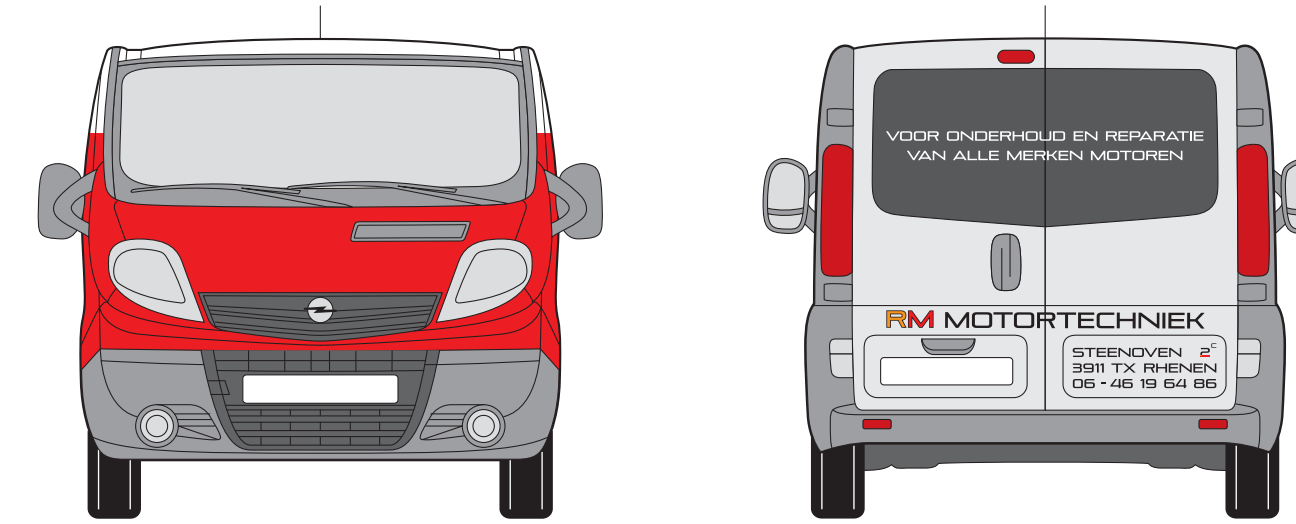

3. BANNER AAN HET PAND 200X150CM

Opel_160 | Copyright by creativ collection Verlag GmbH, Germany | www.cvision.de

Opel Vivaro Kasten, L1H1, Heckfluegeltueren (2006)

1:30 L: 4.782 B: 1.904 H: 1.959 R: 3.098

- 5.1 AUTO BEPLAKKING.